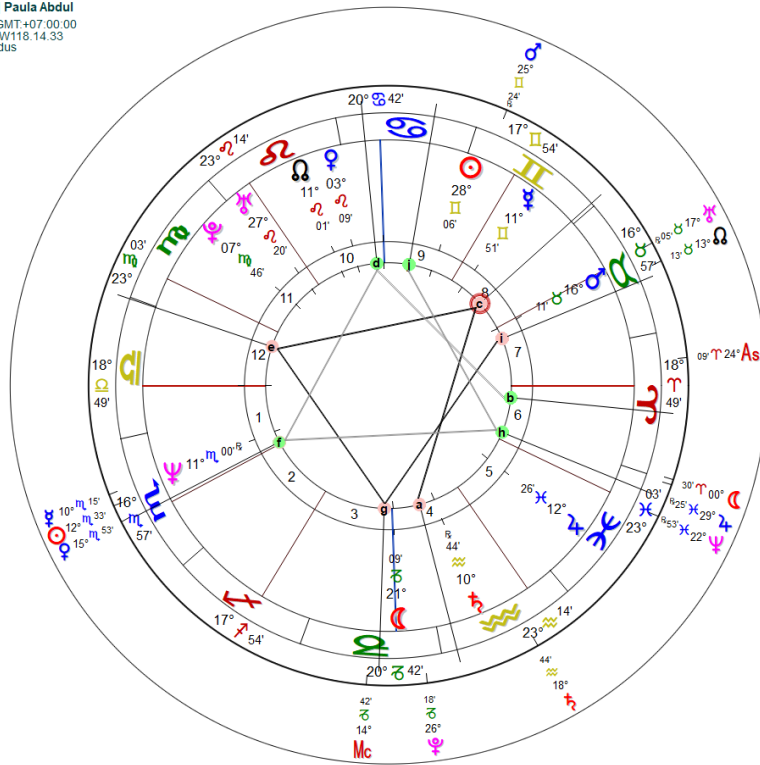

Presentación en modo dinámico con Tránsitos