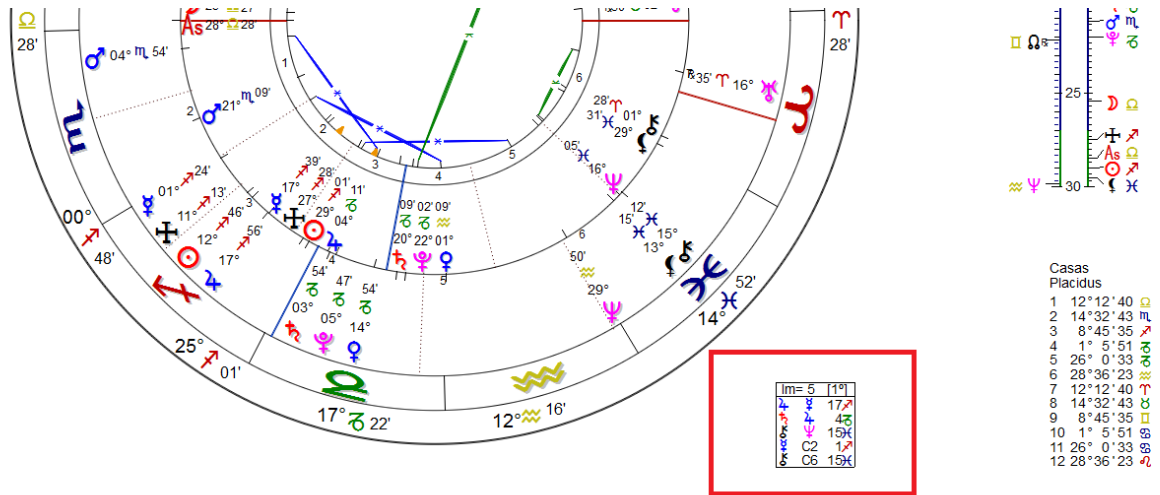

8. Nueva herramienta de Análisis por Impacto de Conjunción en las técnicas de Pronóstico / Radix con orbe configurable presentación mensual

- Opciones ▶
- Orbe ▶
- Tabla de Aspectos
- Mostrar Flor Armónica
- Mostrar Astrodinas
- Reporte Mensual de Impactos
- Imprimir ▶
- Guardar Como PDF