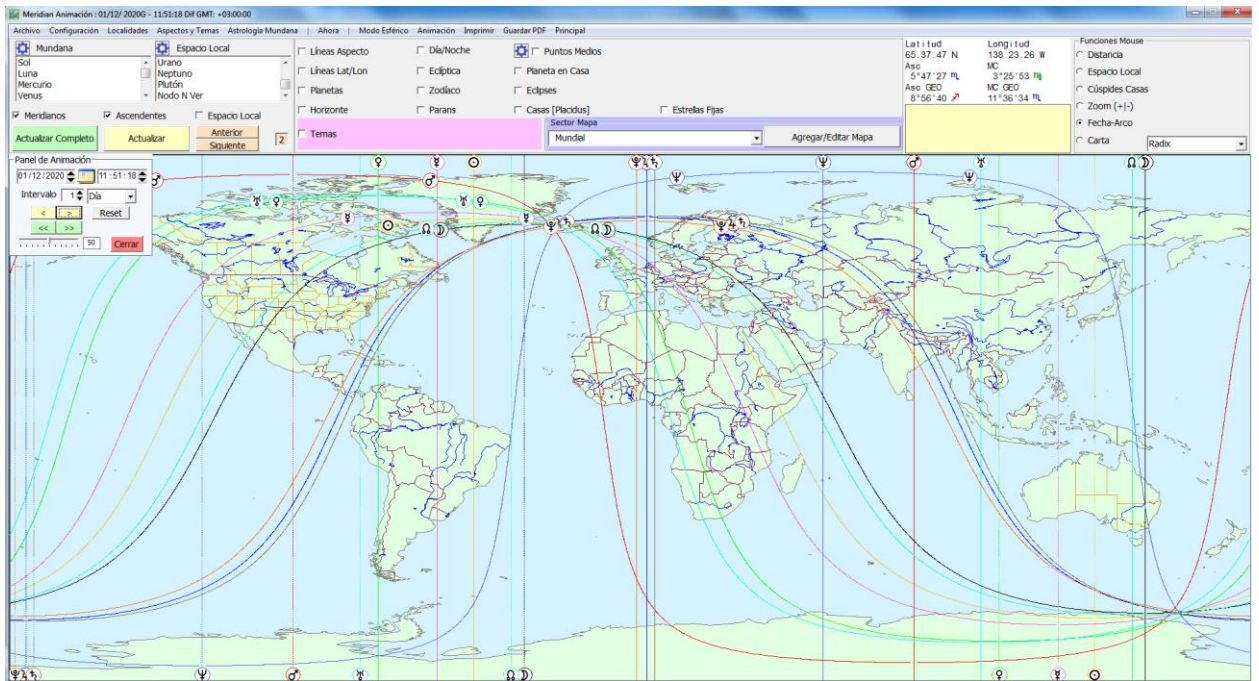

6. Nueva Herramienta de diseño de cartas Simples con hasta 6 diales adicionales