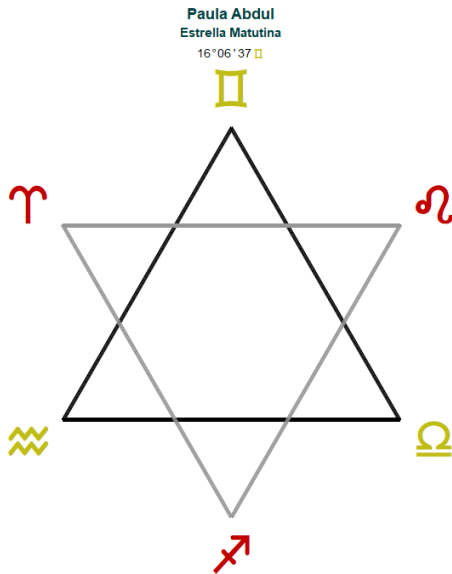

14. Nueva Herramienta Informe Estrella Mercurio