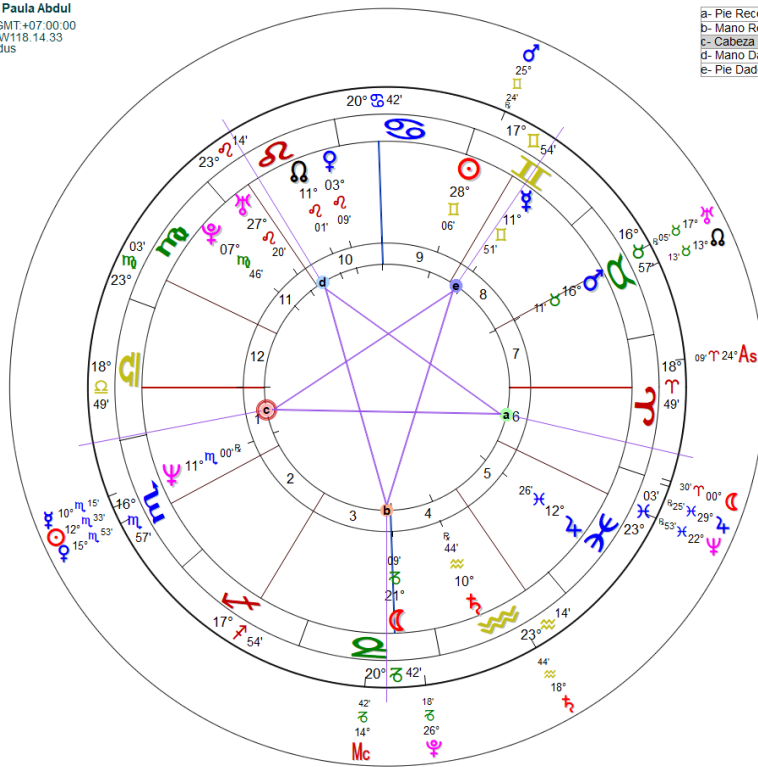

Presentación en modo Pentagrama dinámico con Tránsitos

a- Pie Receptor	25/03/2021G	23:58:03	5°50'29"♊	EV
b- Mano Receptora	08/01/2022G	16:47:25	18°43'08"♋	EM
c- Cabeza	22/10/2022G	14:17:31	29°26'54"♌	EV
d- Mano Dadora	13/08/2023G	04:15:25	20°28'13"♍	EM
e- Pie Dador	04/06/2024G	08:33:40	14°29'50"♎	EV

05/11/2022

Fecha	-
DIA	
+1	-1
SEMANA	
+1	-1
MES	
+1	-1
AÑO	
+1	-1
OTRA	

13. Nueva Herramienta Pentagrama Estrella Venus de Relación

Basado en el trabajo de Arielle Guttman "Venus Star Point"

Presentación en modo informe

Pentagrama Estrella Venus - Relación: Paula Abdul y Boris Becker

Relacion Kármica / Evolutiva y Armonizante

Abdul, Paula
19/06/1962G-GMT: 21:32:00
N 34.03.00 / W 118.14.00
Los Angeles/USCA

Fecha	Hora	Posición	EV	EM	EV	EM	EV	EM
26/01/1966G	00:37:23	5°56'51"♊	EM					
08/11/1966G	16:40:05	16°09'40"♋	EV					
29/08/1967G	14:40:20	5°50'59"♊	EV					
20/06/1968G	03:21:57	29°07'52"♌	EM					
08/04/1969G	07:10:19	18°36'08"♈	EM					
24/01/1970G	12:27:18	4°27'06"♈	EV					
10/11/1970G	00:48:51	17°32'47"♏	EM					
27/08/1971G	11:54:05	3°50'43"♈	EV					
17/06/1972G	08:08:31	26°30'09"♌	EM					
09/04/1973G	11:13:26	19°47'39"♈	EV					

Fecha	Hora	Posición	EV	EM	EV	EM	EV	EM
22/06/1960G	09:24:49	1°13'16"♈	EV					
10/04/1961G	15:50:32	20°51'40"♈	EM					
27/01/1962G	02:19:20	7°00'19"♈	EV					
12/11/1962G	12:06:28	19°57'42"♏	EM					
29/08/1963G	18:30:47	5°58'29"♈	EV					
19/06/1964G	15:40:07	28°38'15"♏	EM					
11/04/1965G	20:21:11	22°03'05"♈	EV					
26/01/1966G	00:37:23	5°56'51"♊	EM					
08/11/1966G	16:40:05	16°09'40"♋	EV					
29/08/1967G	14:40:20	5°50'59"♊	EM					

♋	29	♌	18
♍	26	♎	47
♏	10	♐	41
♑	13	♒	13
♓	22	♈	41
♈	4	♉	25
♊	5	♋	54R
♌	28	♍	22
♎	24	♏	16R
♐	22	♑	32
♒	27	♓	27R
♈	6	♉	2
♊	9	♋	22
♌	6	♍	51
♎	5	♏	50R

Paula Abdul
7°00'19"♈
Estrella Vespertina