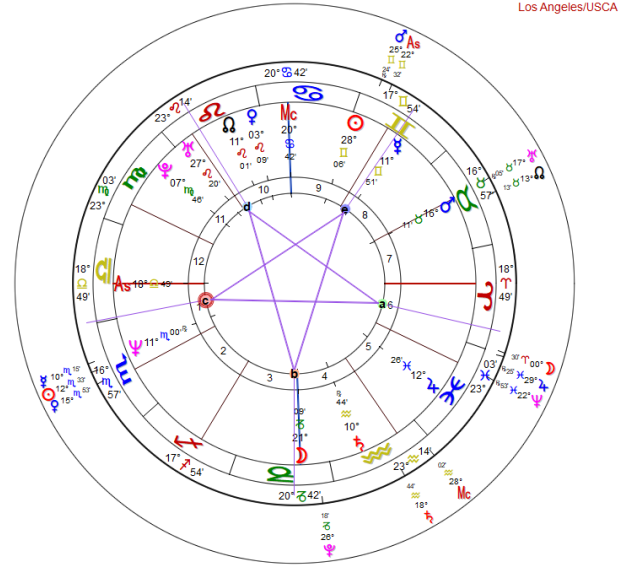

Presentación en modo Pentagrama dinámico con Tránsitos

Pentagrama Estrella Venus - Relación: Paula Abdul y Woody Allen

Allen Woody
02/12/1935G-GMT: 3:55:00
N 40.42.50 / W 074.00.23

Abdul Paula
19/06/1962G-GMT: 21:32:00
N 34.03.07 / W 118.14.33
Los Angeles/USCA