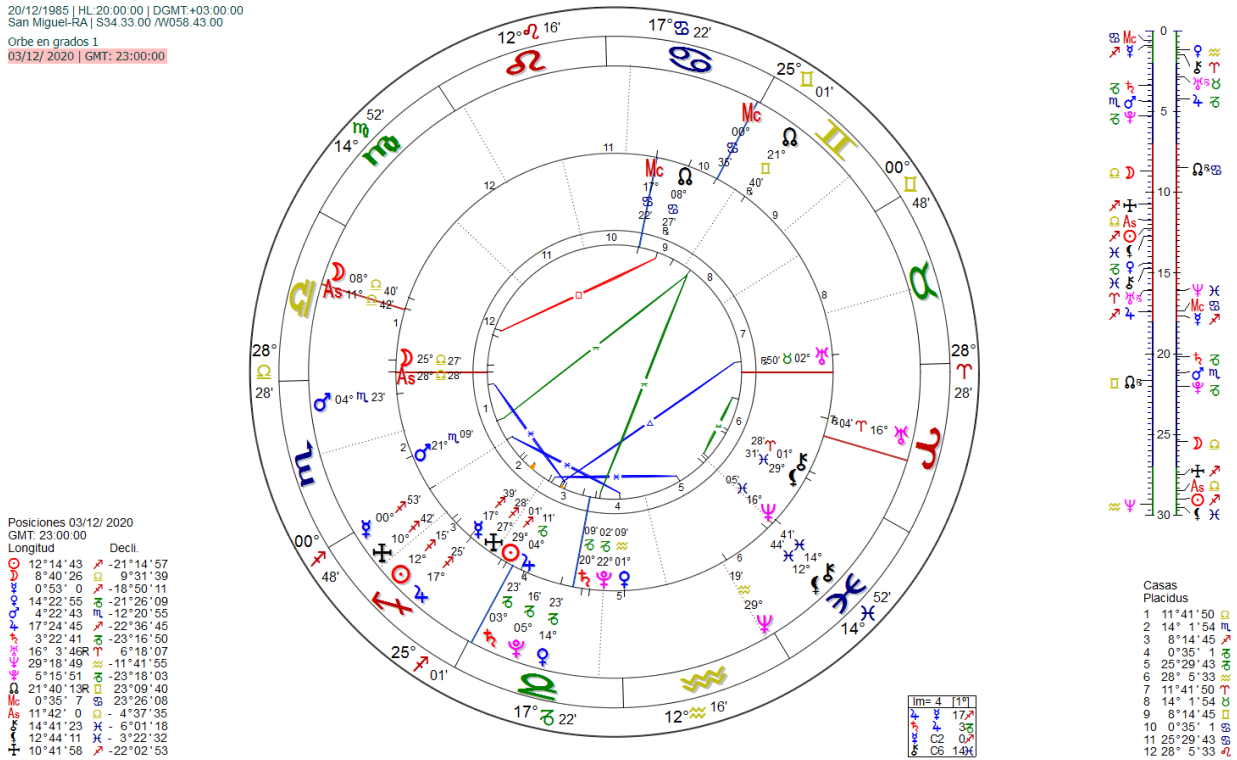

3. Nueva herramienta Retorno Solar con progresión anual por arco solar y Retorno Lunar con progresión por arco lunar

- Retorno-Sol con Progresión Arco
- Retorno-Luna con Progresión Arco

Retorno-Sol con Progresión Arco | Malena B

Orbe en grados 1
03/12/2020 | GMT: 23:00:00