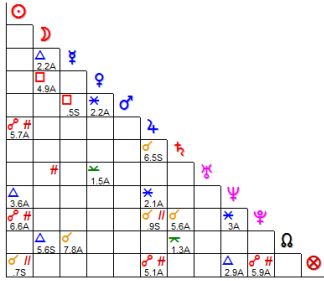

Retorno-Marte[20] | Ejemplor1
08/07/2020 - HL:22:24:38-DGMT+03:00:00 -Mendoza/RA
[01/10/2020G-HL:00:00:00-Mendoza/RA]
Placidus
Standard orb, 100%

Asp. Mas Cercanos
♈ 0°32' S
♈ 0°39' S
♈ 0°53' S
♈ 1°20' A
♈ 1°30' A
♈ 2°10' A
♈ 2°12' A
♈ 2°07' A
♈ 2°56' A
♈ 3°01' A
♈ 3°35' A
♈ 4°53' A
♈ 5°03' A
♈ 5°34' S
♈ 5°36' A

Tabla Revoluciones de Júpiter | Ejemplor1 | Todos |Mendoza/RA-Argentina [32.53.00 S|068.49.00 W]

Edad	Júpiter en Casa	Ascendente	Asc. En Casa Natal	Mercurio	Mercurio en Casa	Mercurio en Casa Natal	Medio Cielo	MC En Casa Natal	Fecha	GMT	Int Dias
0	1	7°15'56"	♈	17° 5'47"	♈	12	7°50'33"	♈	20/02/2000G	13:10:16	4127
11	1	14°52' 4"	♈	13°31'24"	♈	2	16° 7'38"	♈	09/06/2011G	06:36:04	181
11	4	20°31'30"	♈	7°45'42"	♈	11	7°47'37"	♈	07/12/2011G	12:00:14	37
11	4	18°47'19"	♈	7°32'32"	♈	12	5°33'58"	♈	13/01/2012G	09:26:35	4145
23	6	3°35'40"	♈	7° 6'54"	♈	6	14°50'36"	♈	20/05/2023G	21:51:20	4366
35	8	5°26'40"	♈	3°43'40"	♈	9	14°46'18"	♈	03/05/2035G	18:43:10	4367
47	8	13°13'45"	♈	20°21'36"	♈	7	19°43'40"	♈	17/04/2047G	20:07:02	4367
59	5	17°11'28"	♈	13°35'37"	♈	4	28° 7'57"	♈	01/04/2059G	01:58:39	4364
71	12	13°25'10"	♈	10° 3'23"	♈	11	19° 7'47"	♈	13/03/2071G	14:36:06	4131
82	3	27°17'43"	♈	12°29'16"	♈	5	23°41'56"	♈	04/07/2082G	01:10:32	102
82	3	26° 7'17"	♈	15°25' 2"	♈	8	22°19'19"	♈	14/10/2082G	18:19:57	128
83	8	20°33'47"	♈	22°19'30"	♈	7	4°38' 9"	♈	19/02/2083G	22:45:37	

Tabla Revoluciones de Júpiter | Ejemplor1

Edad	Júpiter en Casa	Ascendente	Asc. En Casa Natal	Mercurio	Mercurio en Casa	Mercurio en Casa Natal	Medio Cielo	MC En Casa Natal	Fecha	GMT	Int Dias
0	1	7°15'56"	♈	17° 5'47"	♈	12	7°50'33"	♈	20/02/2000G	13:10:16	4127
11	1	14°52' 4"	♈	13°31'24"	♈	2	16° 7'38"	♈	09/06/2011G	06:36:04	4363
23	6	3°35'40"	♈	7° 6'54"	♈	6	14°50'36"	♈	20/05/2023G	21:51:20	4366
35	8	5°26'40"	♈	3°43'40"	♈	9	14°46'18"	♈	03/05/2035G	18:43:10	4367
47	8	13°13'45"	♈	20°21'36"	♈	7	19°43'40"	♈	17/04/2047G	20:07:02	4367
59	5	17°11'28"	♈	13°35'37"	♈	4	28° 7'57"	♈	01/04/2059G	01:58:39	4364
71	12	13°25'10"	♈	10° 3'23"	♈	11	19° 7'47"	♈	13/03/2071G	14:36:06	4131
82	3	27°17'43"	♈	12°29'16"	♈	5	23°41'56"	♈	04/07/2082G	01:10:32	

Tabla Revoluciones de Saturno | Ejemplor1 | Todos |Mendoza/RA-Argentina [32.53.00 S|068.49.00 W]

Edad	Saturno en Casa	Ascendente	Asc. En Casa Natal	Sol	Sol en Casa	Sol en Casa Natal	Medio Cielo	MC En Casa Natal	Fecha	GMT	Int Dias
0	2	7°15'56"	♈	1°12' 7"	♈	11	7°50'33"	♈	20/02/2000G	13:10:16	10644
29	12	21°42'13"	♈	22°55' 4"	♈	11	29°26' 1"	♈	12/04/2029G	13:17:20	10629
58	1	28° 6'14"	♈	28°39'33"	♈	2	0°58' 7"	♈	19/05/2058G	08:58:51	10642
87	11	17°24'51"	♈	16°30'59"	♈	1	2°18'31"	♈	08/07/2087G	09:37:24	97
87	4	11° 0'54"	♈	20°36'26"	♈	9	3°58'56"	♈	13/10/2087G	17:12:12	164
88	1	27°30' 5"	♈	5°50'33"	♈	12	0°16'42"	♈	25/03/2088G	12:29:19