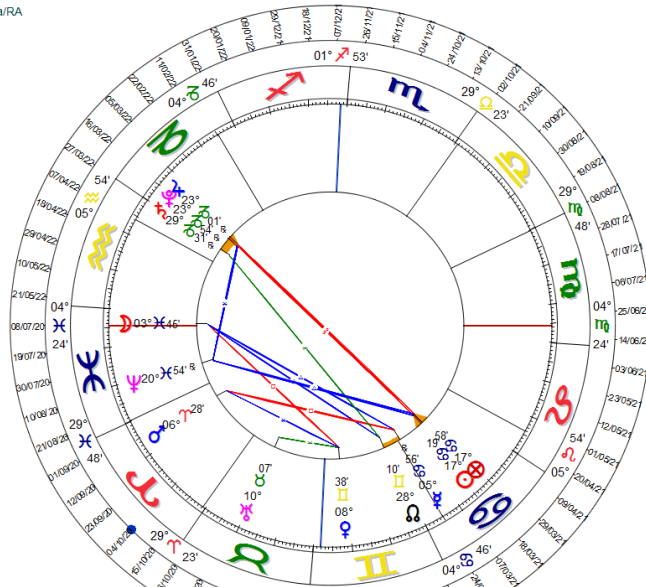

Retorno-Marte[20] | Ejemplor1
08/07/2020 - HL:22:24:38-DGMT+03:00:00 -Mendoza/RA
[01/10/2020G-HL:00:00:00-Mendoza/RA]
Placidus
Standard orb, 100%

Asp. Mas Cercanos
♈ 0°32' S
♈ 0°39' S
♈ 0°53' S
♈ 1°20' A
♈ 1°30' A
♈ 2°10' A
♈ 2°12' A
♈ 2°07' A
♈ 2°56' A
♈ 3°01' A
♈ 3°35' A
♈ 4°53' A
♈ 5°03' A
♈ 5°34' S
♈ 5°36' A

Tabla Revoluciones de Júpiter | Ejemplor1 | Todos |Mendoza/RA-Argentina [32.53.00 S|068.49.00 W]

Edad	Júpiter en Casa	Ascendente	Asc. En Casa Natal	Mercurio	Mercurio en Casa	Mercurio en Casa Natal	Medio Cielo	MC En Casa Natal	Fecha	GMT	Int Dias
0	1	7°15'56"	♈	17° 5'47"	♈	12	7°50'33"	♈	20/02/2000G	13:10:16	4127
11	1	14°52' 4"	♈	13°31'24"	♈	2	16° 7'38"	♈	09/06/2011G	06:36:04	181
11	4	20°31'30"	♈	7°45'42"	♈	11	7°47'37"	♈	07/12/2011G	12:00:14	37
11	4	18°47'19"	♈	7°32'32"	♈	12	5°33'58"	♈	13/01/2012G	09:26:35	4145
23	6	3°35'40"	♈	7° 6'54"	♈	6	14°50'36"	♈	20/05/2023G	21:51:20	4366
35	8	5°26'40"	♈	3°43'40"	♈	9	14°46'18"	♈	03/05/2035G	18:43:10	4367
47	8	13°13'45"	♈	20°21'36"	♈	7	19°43'40"	♈	17/04/2047G	20:07:02	4367
59	5	17°11'28"	♈	13°35'37"	♈	4	28° 7'57"	♈	01/04/2059G	01:58:39	4364
71	12	13°25'10"	♈	10° 3'23"	♈	11	19° 7'47"	♈	13/03/2071G	14:36:06	4131
82	3	27°17'43"	♈	12°29'16"	♈	5	23°41'56"	♈	04/07/2082G	01:10:32	102
82	3	26° 7'17"	♈	15°25' 2"	♈	8	22°19'19"	♈	14/10/2082G	18:19:57	128
83	8	20°33'47"	♈	22°19'30"	♈	7	4°38' 9"	♈	19/02/2083G	22:45:37	

Tabla Revoluciones de Júpiter | Ejemplor1

Edad	Júpiter en Casa	Ascendente	Asc. En Casa Natal	Mercurio	Mercurio en Casa	Mercurio en Casa Natal	Medio Cielo	MC En Casa Natal	Fecha	GMT	Int Dias
0	1	7°15'56"	♈	17° 5'47"	♈	12	7°50'33"	♈	20/02/2000G	13:10:16	4127
11	1	14°52' 4"	♈	13°31'24"	♈	2	16° 7'38"	♈	09/06/2011G	06:36:04	4363
23	6	3°35'40"	♈	7° 6'54"	♈	6	14°50'36"	♈	20/05/2023G	21:51:20	4366
35	8	5°26'40"	♈	3°43'40"	♈	9	14°46'18"	♈	03/05/2035G	18:43:10	4367
47	8	13°13'45"	♈	20°21'36"	♈	7	19°43'40"	♈	17/04/2047G	20:07:02	4367
59	5	17°11'28"	♈	13°35'37"	♈	4	28° 7'57"	♈	01/04/2059G	01:58:39	4364
71	12	13°25'10"	♈	10° 3'23"	♈	11	19° 7'47"	♈	13/03/2071G	14:36:06	4131
82	3	27°17'43"	♈	12°29'16"	♈	5	23°41'56"	♈	04/07/2082G	01:10:32	

Tabla Revoluciones de Saturno | Ejemplor1 | Todos |Mendoza/RA-Argentina [32.53.00 S|068.49.00 W]

Edad	Saturno en Casa	Ascendente	Asc. En Casa Natal	Sol	Sol en Casa	Sol en Casa Natal	Medio Cielo	MC En Casa Natal	Fecha	GMT	Int Dias
0	2	7°15'56"	♈	1°12' 7"	♈	11	7°50'33"	♈	20/02/2000G	13:10:16	10644
29	12	21°42'13"	♈	22°55' 4"	♈	11	29°26' 1"	♈	12/04/2029G	13:17:20	10629
58	1	28° 6'14"	♈	28°39'33"	♈	2	0°58' 7"	♈	19/05/2058G	08:58:51	10642
87	11	17°24'51"	♈	16°30'59"	♈	1	2°18'31"	♈	08/07/2087G	09:37:24	97
87	4	11° 0'54"	♈	20°36'26"	♈	9	3°58'56"	♈	13/10/2087G	17:12:12	164
88	1	27°30' 5"	♈	5°50'33"	♈	12	0°16'42"	♈	25/03/2088G	12:29:19