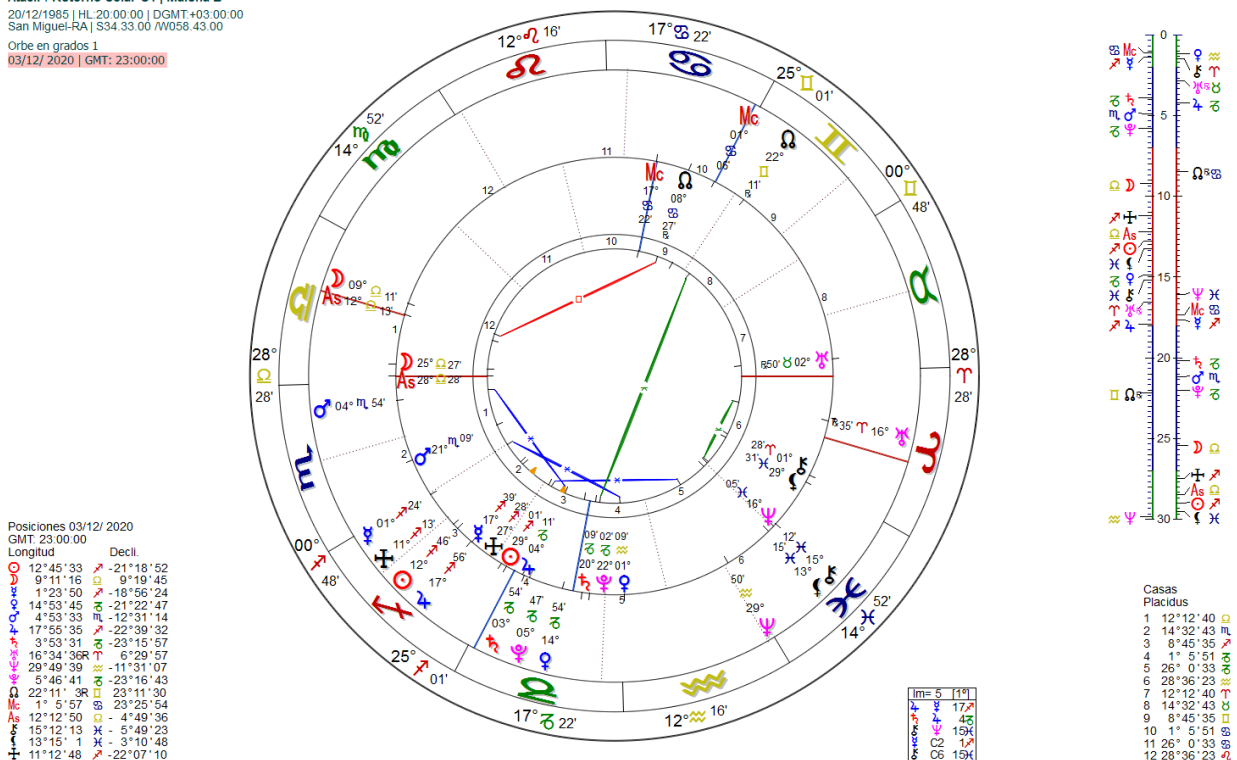

4. Nueva herramienta Atacires en Retorno Solar y Lunar

- Atacir / Retorno Solar
- Atacir / Retorno Lunar

Atacir / Retorno Solar-C1 | Malena B

Orbe en grados 1
03/12/2020 | GMT: 23:00:00