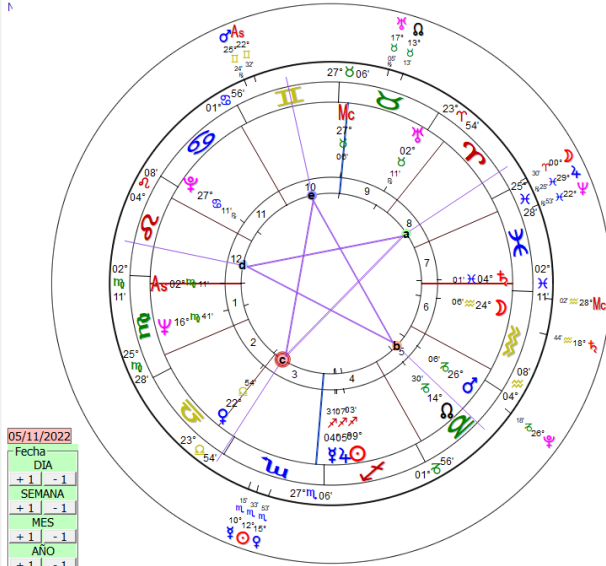

Presentación en modo Pentagrama dinámico con Tránsitos

Pentagrama Estrella Venus - Relación: Paula Abdul y Woody Allen

Allen Woody
02/12/1935G-GMT: 3:55:00
N 40.42.50 / W 074.00.23

Abdul Paula
19/06/1962G-GMT: 21:32:00
N 34.03.07 / W 118.14.33
Los Angeles/USCA