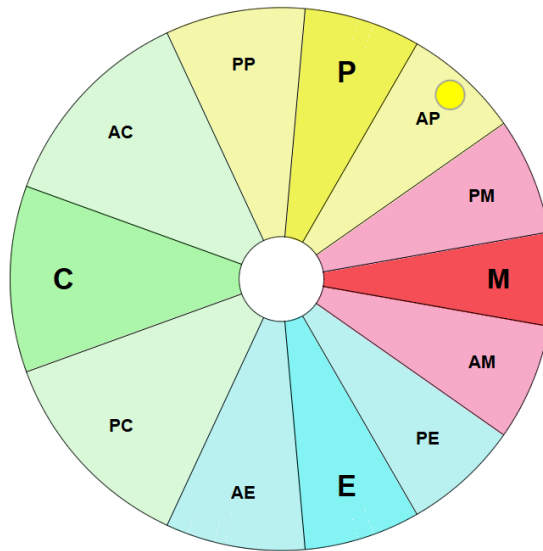

15. Nueva Herramienta Tipos Mercuriales

Basado en el trabajo de Antonio Polito

Tipo Mercurial	ANTE PROMETEICO
Distancia Sol - Mercurio	016°14'40"
Longitud	V Lg[°/d]
☉	28°05'50" ♀
☿	11°51'11" ♀