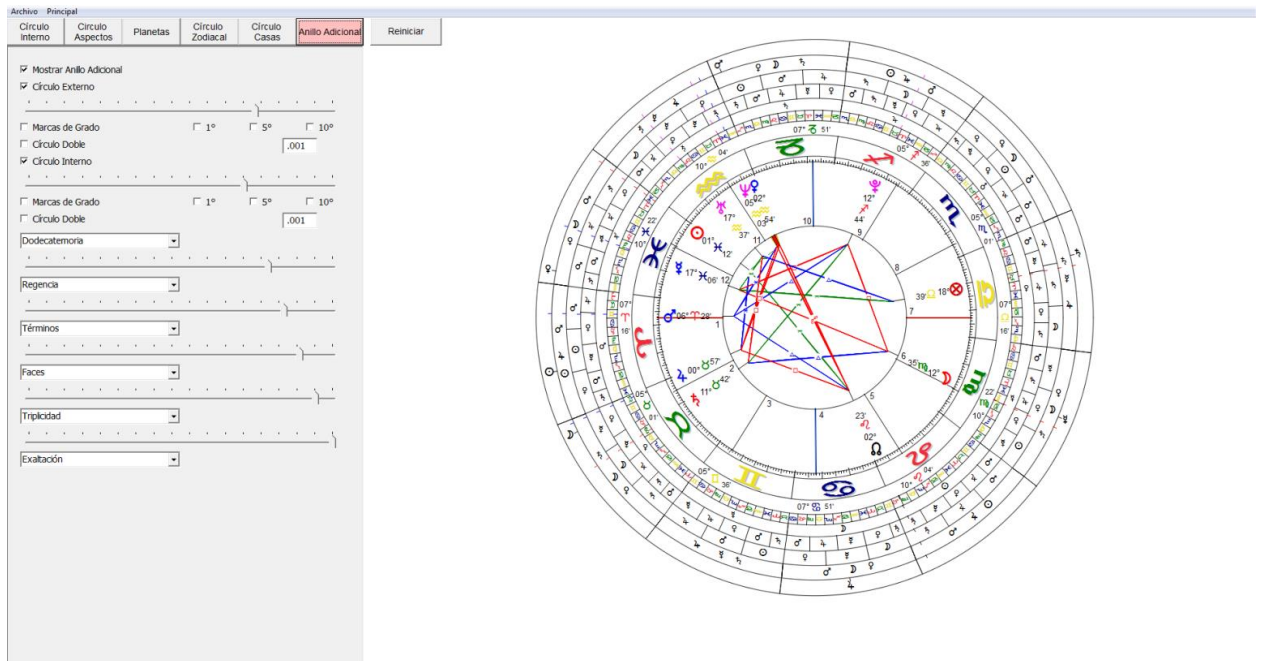

6. Nueva Herramienta de diseño de cartas Simples con hasta 6 diales adicionales