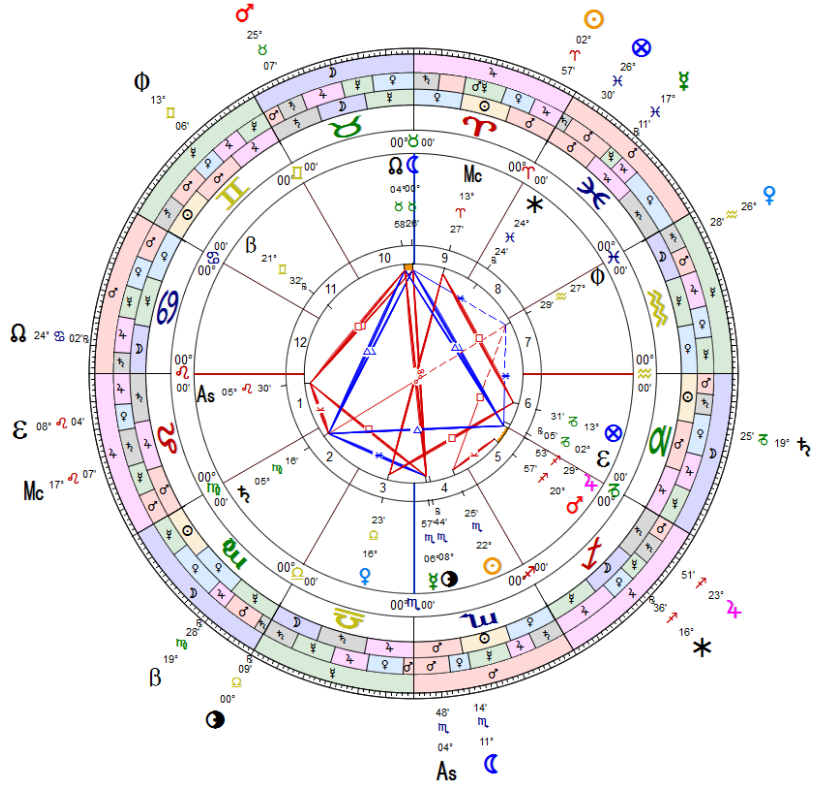

5. Nuevas Herramientas de Tránsitos y Retornos del Sol y la Luna sobre carta circular

Tránsitos[23/03/2019] | Carlos Principe

Regen: Ptolomeo, Exalt: Ptolomeo, Trip: Doroteo
Regen: Term: Egipcio, Faces: Ptolomeo - Bonatti.aim

Señor Día: Sol
Señor Hora: Mercurio

Casa	Regen	Almuten
Casa 1	♌	♌/♍
Casa 2	♍	♍
Casa 3	♎	♎
Casa 4	♏	♏
Casa 5	♐	♐
Casa 6	♑	♑
Casa 7	♑	♑/♒
Casa 8	♒	♒
Casa 9	♓	♓
Casa 10	♓	♓/♑
Casa 11	♑	♑
Casa 12	♐	♐/♏

	Reg	Dom	Exl	Tri	Ter	Fac	Det	Cal
♌	♌	♌	♌	♌	♌	♌	♌	♌
♍	♍	♍	♍	♍	♍	♍	♍	♍
♎	♎	♎	♎	♎	♎	♎	♎	♎
♏	♏	♏	♏	♏	♏	♏	♏	♏
♐	♐	♐	♐	♐	♐	♐	♐	♐
♑	♑	♑	♑	♑	♑	♑	♑	♑
♒	♒	♒	♒	♒	♒	♒	♒	♒
♓	♓	♓	♓	♓	♓	♓	♓	♓
♈	♈	♈	♈	♈	♈	♈	♈	♈
♉	♉	♉	♉	♉	♉	♉	♉	♉
♊	♊	♊	♊	♊	♊	♊	♊	♊
♋	♋	♋	♋	♋	♋	♋	♋	♋