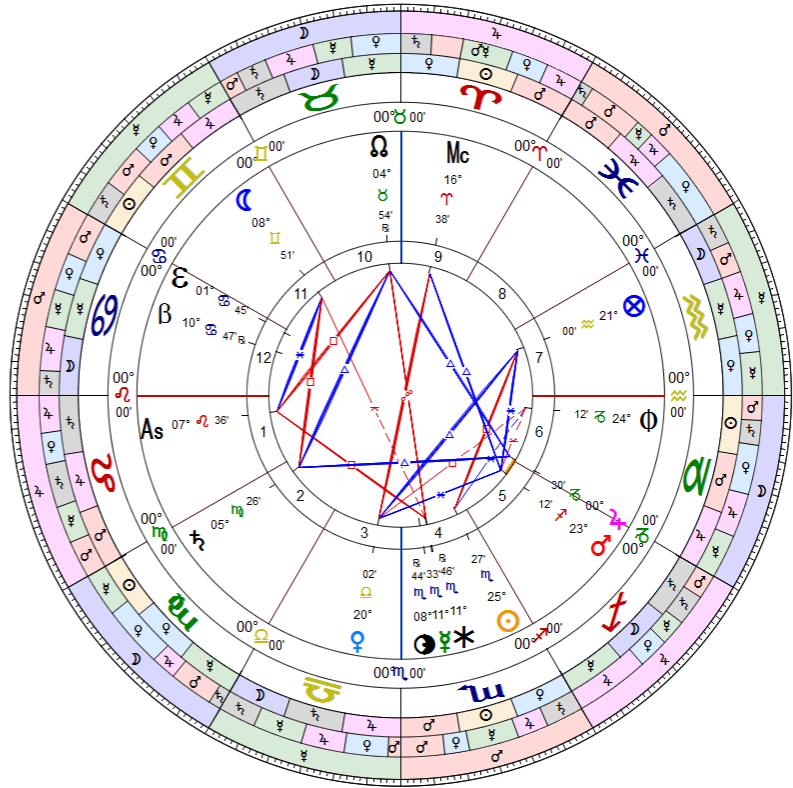

6. Nueva Herramientas de Curso de la Luna y Días de la Luna.

Permite observar el curso de la luna y sus aspectos el día posterior al nacimiento y además elegir la carta realizada 3, 7 y 40 días posteriores al nacimiento

Curso y Dias de la Luna | Carlos Principe (Dia 3)
14/11/1948 | GMT:21:14:39
Londres - London/UK | N51.30.00/W000.10.00
Tropical | Geocéntrico | (C)Placidus

Regen: Ptolomeo, Exalt: Ptolomeo, Trip: Doroteo
Regen: Term: Egiptio, Faces: Ptolomeo - Bonatti.alm

Curso de la Luna