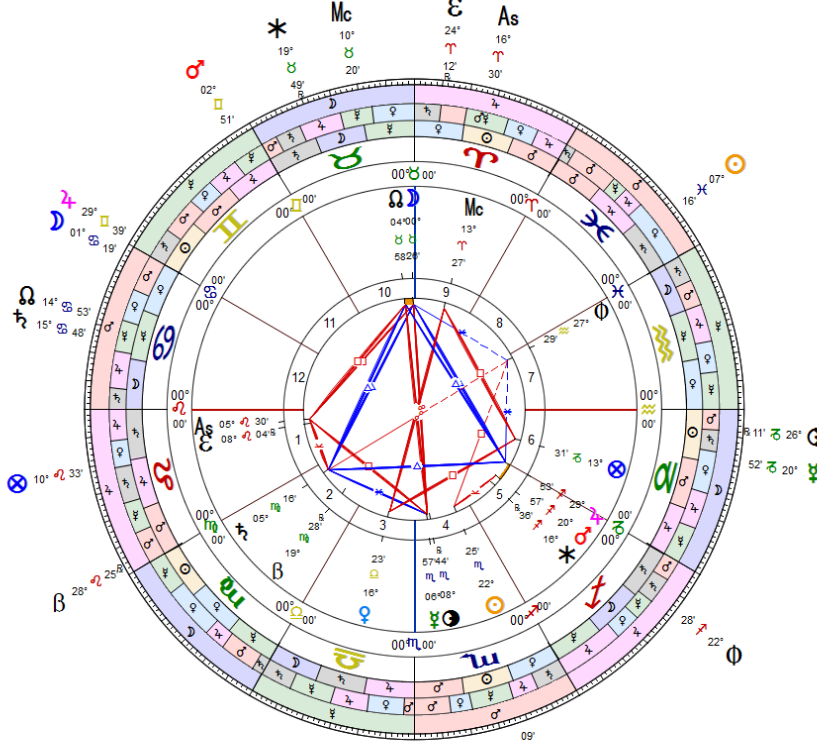

Radix

☉	22°25'23	4
☽	0°26'12	10
☿	6°57'28	6
♂	16°23'4	4
♂	20°56'56	6
♂	29°53'8	11
♂	5°16'3	12
♂	4°57'35	10
♂	13°26'36	9
♂	5°30'4	9
♂	13°30'53	6
♂	8°43'45R	4
♂	16°36'15R	10
♂	19°28'26R	1
♂	8°3'52R	1
♂	27°29'15	7

Decanatos

☉	7°16'9	8
☽	1°18'36	12
☿	20°52'24	6
♂	19°9'12	4
♂	2°50'48	11
♂	29°39'24	11
♂	15°48'9	12
♂	14°52'45	10
♂	10°19'48	10
♂	16°30'12	9
♂	10°32'39	1
♂	26°11'16R	6
♂	19°48'45R	10
♂	28°25'18R	1
♂	24°11'36R	9
♂	22°27'45	5