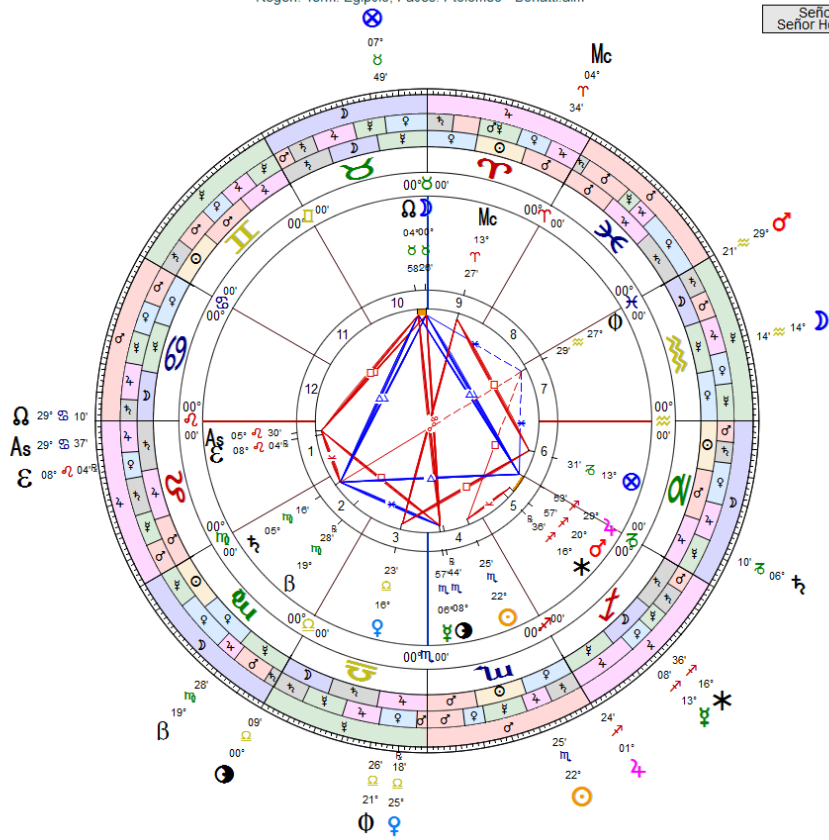

Retorno-Sol[D][23/03/2019] | Carlos Principe

14/11/1948 | GMT:21:14:39
Londres London/UK | N51.30.00/W000.10.00
Tropical | Geocéntrico | (C)Placidus

Regen: Ptolomeo, Exalt: Ptolomeo, Trip: Doroteo
Regen: Term: Egipto, Faces: Ptolomeo - Bonatti.alm

Señor Día: Sol
Señor Hora: Mercurio

Casa	Regen	Almuten
Casa 1	♁	♁/♂
Casa 2	♁	♁
Casa 3	♁	♁
Casa 4	♁	♁
Casa 5	♁	♁
Casa 6	♁	♁
Casa 7	♁	♁/♂
Casa 8	♁	♁
Casa 9	♁	♁/♂
Casa 10	♁	♁/♂
Casa 11	♁	♁
Casa 12	♁	♁/♂

	Req	Dom	Exl	Tri	Ter	Fac	Det	Cai
♁	♁	♁	♁	♁	♁	♁	♁	♁
♂	♂	♂	♂	♂	♂	♂	♂	♂
♃	♃	♃	♃	♃	♃	♃	♃	♃
♄	♄	♄	♄	♄	♄	♄	♄	♄
♅	♅	♅	♅	♅	♅	♅	♅	♅
♆	♆	♆	♆	♆	♆	♆	♆	♆
♇	♇	♇	♇	♇	♇	♇	♇	♇
♈	♈	♈	♈	♈	♈	♈	♈	♈
♉	♉	♉	♉	♉	♉	♉	♉	♉
♊	♊	♊	♊	♊	♊	♊	♊	♊
♋	♋	♋	♋	♋	♋	♋	♋	♋
♌	♌	♌	♌	♌	♌	♌	♌	♌
♍	♍	♍	♍	♍	♍	♍	♍	♍
♎	♎	♎	♎	♎	♎	♎	♎	♎
♏	♏	♏	♏	♏	♏	♏	♏	♏
♐	♐	♐	♐	♐	♐	♐	♐	♐
♑	♑	♑	♑	♑	♑	♑	♑	♑
♒	♒	♒	♒	♒	♒	♒	♒	♒
♓	♓	♓	♓	♓	♓	♓	♓	♓
♈	♈	♈	♈	♈	♈	♈	♈	♈
♉	♉	♉	♉	♉	♉	♉	♉	♉
♊	♊	♊	♊	♊	♊	♊	♊	♊
♋	♋	♋	♋	♋	♋	♋	♋	♋
♌	♌	♌	♌	♌	♌	♌	♌	♌
♍	♍	♍	♍	♍	♍	♍	♍	♍
♎	♎	♎	♎	♎	♎	♎	♎	♎
♏	♏	♏	♏	♏	♏	♏	♏	♏
♐	♐	♐	♐	♐	♐	♐	♐	♐
♑	♑	♑	♑	♑	♑	♑	♑	♑
♒	♒	♒	♒	♒	♒	♒	♒	♒
♓	♓	♓	♓	♓	♓	♓	♓	♓