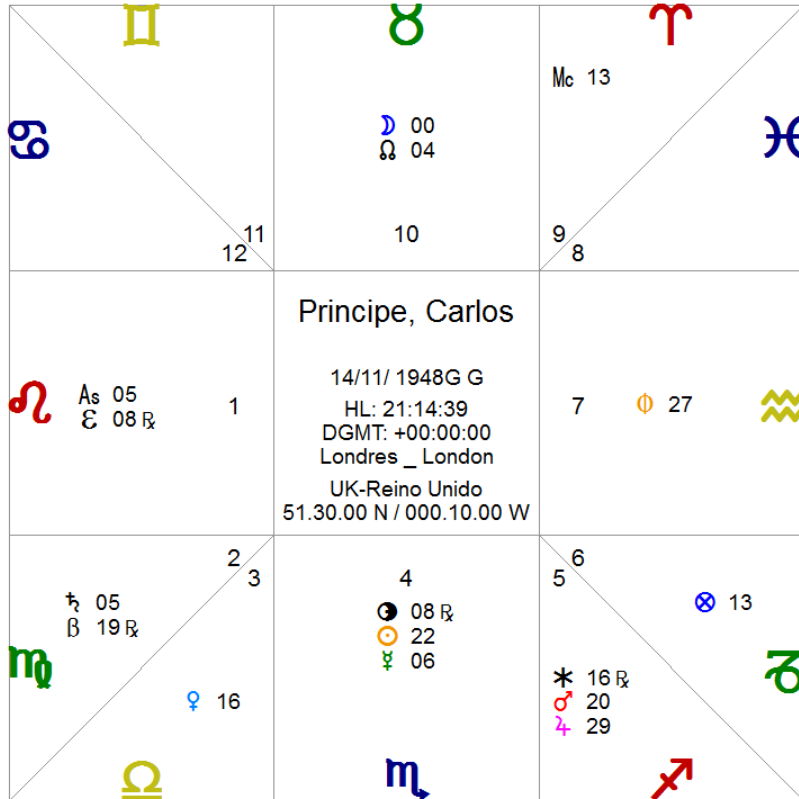

Módulo de Astrología Helenística

Se resumen a continuación las 12 nuevas herramientas incluidas en el Módulo de Astrología Helenística así como las mejoras en herramientas existentes que se activan con el mismo.

1. Carta Helenística Mejorada

Incluye nueva forma cuadrada con Sizigia Prenatal, parte Fortuna, Espíritu, Eros, Base y Exaltación. Nuevos glifos.

Radix-Carta Helenística | Carlos Principe

14/11/1948 | GMT:21:14:39
Londres _ London/UK | N51.30.00/W000.10.00
Tropical | Geocéntrico | (C)Placidus

Regen: Ptolomeo, Exalt: Ptolomeo, Trip: Doroteo
Regen: Term: Egipcio, Faces: Ptolomeo - Bonatti.alm

Señor Día: Sol
Señor Hora: Mercurio

Casa	Regen	Almuten
Casa 1	♂	♂/♃
Casa 2	♃	♂/♂
Casa 3	♂	♂
Casa 4	♂	♂
Casa 5	♃	♃
Casa 6	♃	♃
Casa 7	♃	♃/♂
Casa 8	♃	♃
Casa 9	♂	♂
Casa 10	♂	♂/♃
Casa 11	♂	♂
Casa 12	♂	♂/♂

	Reg	Dom	Exl	Tri	Ter	Fac	Det	Cal
♂	♂	♂	♂	♂	♂	♂	♂	♂
♃	♃	♃	♃	♃	♃	♃	♃	♃
♂	♂	♂	♂	♂	♂	♂	♂	♂
♃	♃	♃	♃	♃	♃	♃	♃	♃
♂	♂	♂	♂	♂	♂	♂	♂	♂
♃	♃	♃	♃	♃	♃	♃	♃	♃
♂	♂	♂	♂	♂	♂	♂	♂	♂
♃	♃	♃	♃	♃	♃	♃	♃	♃
♂	♂	♂	♂	♂	♂	♂	♂	♂
♃	♃	♃	♃	♃	♃	♃	♃	♃
♂	♂	♂	♂	♂	♂	♂	♂	♂