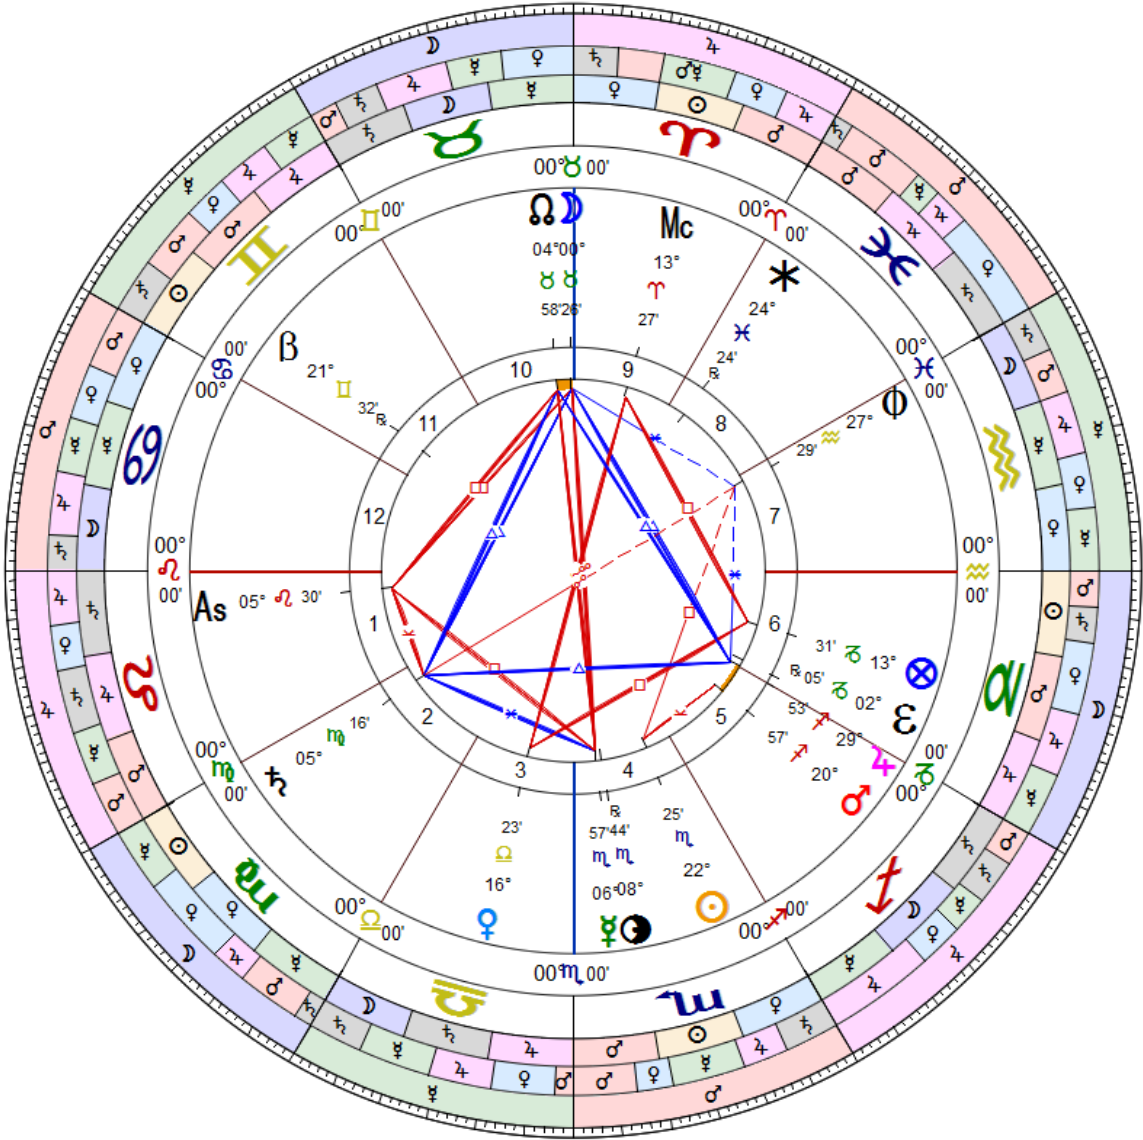

Opciones de Gráfico Circular en colores con Face, Términos y Triplicidades