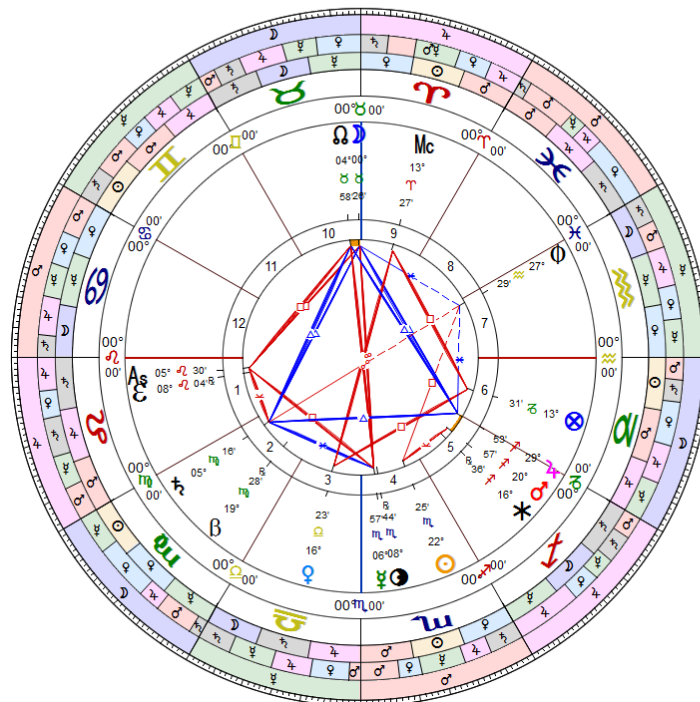

Permite elegir la forma de progresión así como la modalidad de días por año

En todos los casos permite guardar la tabla de fechas en formato de texto para ser editada posteriormente.

Circunvolución por Confines

Hyleg: Sol Año: Año Egipcio (360 días)

☒ 1 Grado por año Ascension Signo (Valens)
☐ 1 Grado por año AO del Hyleg
☐ 1 Grado por año AR del Hyleg

Aceptar
Cancelar

Circunvolución por Confines | Carlos Principe

14/11/1948 | GMT-21:14:39
Londres - London/UK | N51.30.00/W000.10.00
Tropical | Geocéntrico | (C)Placidus

Regen: Ptolomeo, Exalt: Ptolomeo, Trip: Doroteo
Regen: Term: Egipcio, Faces: Ptolomeo - Bonatti.alm

Señor Día: Sol
Señor Hora: Mercurio

Hyleg: ☉

☿	Confin	14/11/ 1948
♃	In Confin	30/01/ 1951
♂	In Signo	24/06/ 1959
♃	In Confin	24/06/ 1959
♃	Sup	29/01/ 1966
♃	In Confin	06/06/ 1974
♃	Sup	13/11/ 1979
♃	In Confin	18/08/ 1980
♃	Sup	12/07/ 1985
♃	In Confin	04/08/ 1985
♃	In Confin	17/10/ 1991
♃	Sup	11/08/ 1996
♃	In Signo	02/10/ 1996
♃	In Confin	02/10/ 1996
♃	Inf	16/04/ 1997
♃	Sup	07/07/ 2001
♃	In Confin	11/01/ 2003
♃	Sup	29/10/ 2357
♃	In Confin	26/12/ 2363
♃	Sup	26/01/ 2366
♃	In Confin	24/12/ 2370
♃	Sup	09/05/ 2371
♃	In Confin	24/06/ 2374
♃	In Signo	23/12/ 2377
♃	In Confin	23/12/ 2377
♃	Inf	10/05/ 2378
♃	Sup	15/01/ 2382
♃	In Confin	24/01/ 2382
♃	In Confin	16/06/ 2385
♃	Sup	16/05/ 2387
♃	In Confin	31/05/ 2389
♃	Sup	14/02/ 2398
♃	In Confin	18/04/ 2400
♃	In Confin	08/01/ 2402
♃	In Confin	25/04/ 2403
♃	Sup	26/02/ 2404