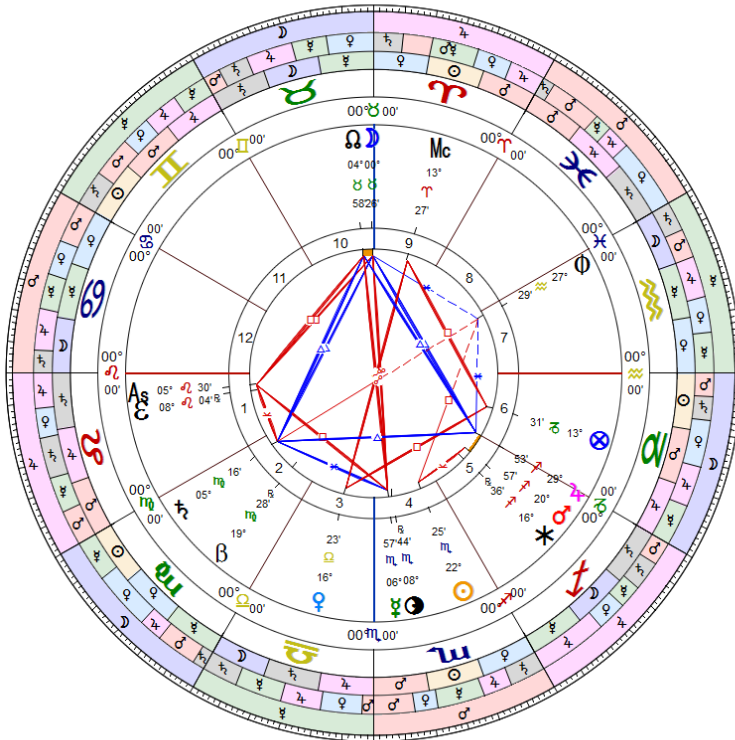

3. Nueva Herramienta con partes Herméticas y Sectas.

Incluye las 7 Partes (Fortuna, Espíritu, Eros, Necesidad, Coraje, Victoria, Némiesis) y Parte Base y Exaltación.

Sectas y Partes Herméticas | Carlos Principe

14/11/1948 | GMT:21:14:39
Londres London/UK [N51.30.00/W000.10.00
Tropical [Geocéntrico (C)Placidus

Regen: Ptolomeo, Exalt: Ptolomeo, Trip: Doroteo
Regen: Term: Egipcio, Faces: Ptolomeo - Bonatti.alm

Señor Día Sol
Señor Hora Mercurio

Partes	Longitud	Reg	Dom	Exl	Tri	Ter	Fac	Det	Cal
P. Fortuna	13° 30' 52"	♌	♌	♌	♌	♌	♌	♌	♌
P. Espiritu	27° 29' 14"	♌	♌	♌	♌	♌	♌	♌	♌
P. Eros	16° 36' 14"	♌	♌	♌	♌	♌	♌	♌	♌
P. Necesidad	2° 24' 41"	♌	♌	♌	♌	♌	♌	♌	♌
P. Coraje	28° 4' 1"	♌	♌	♌	♌	♌	♌	♌	♌
P. Victoria	3° 6' 10"	♌	♌	♌	♌	♌	♌	♌	♌
P. Némiesis	13° 44' 53"	♌	♌	♌	♌	♌	♌	♌	♌
P. Base	19° 28' 25"	♌	♌	♌	♌	♌	♌	♌	♌
P. Exaltación	8° 3' 51"	♌	♌	♌	♌	♌	♌	♌	♌

Secta Planetaria				
Planeta	Carta	Hemis	Signo	Condición
♌	N	N	N	Ex Conditione
♍	N	N	D	N
♎	N	N	N	Ex Conditione
♏	N	N	D	N
♐	N	N	N	D
♑	N	N	D	N
♒	N	N	N	Ex Conditione

D=Diurno N=Nocturno