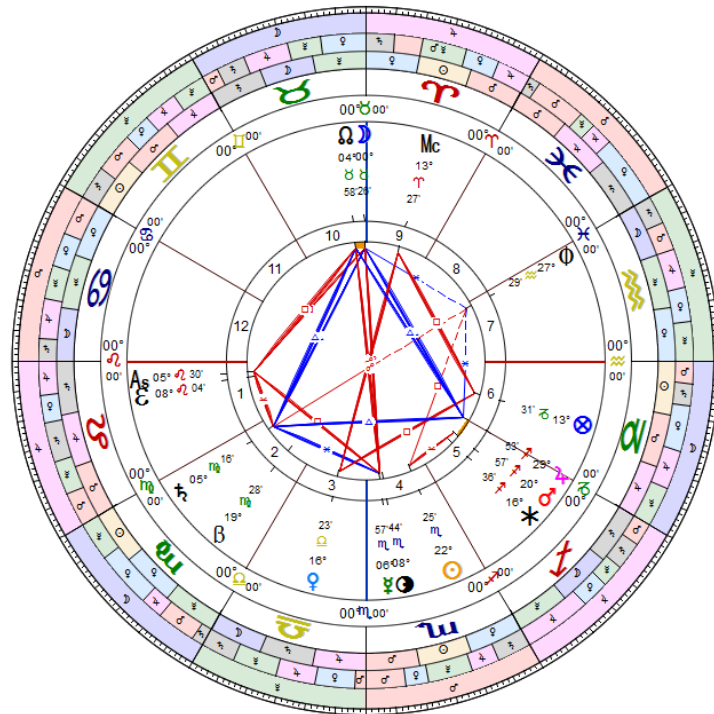

Dodecatemorias

♁	29°4'36	♁	12
♁	5°14'24	♁	10
♄	23°29'36	♄	6
♂	16°36'48	♂	9
♁	11°23'12	♁	1
♂	28°37'36	♂	4
♁	29°31'0	♁	11
♄	3°12'36	♄	4
♁	11°19'12	♁	2
As	6°0'48	♁	3
♁	12°10'36	♁	11
♂	14°45'48	♂	7
♂	19°15'0R	♂	11
♂	23°41'12R	♂	9
♁	6°46'24R	♁	4
♁	29°51'0	♁	5

3. New Presentation for Sect & Hermetic Lots

Includes the 7 Lots (Fortune, Spirit, Eros, Need, Courage, Victory, Némiesis) and Base and Exaltation.

Sect & Hermetic Lots | Wales Charles

14/11/1948 | GMT:21:14:39
 London/UK | N51.30.00/W000.10.00
 Tropical | Geocentric (H)Placidus

Ruler: Ptolemy, Exalt: Ptolemy, Trip: Doroteus
 Ruler: Term: Egyptian, Faces: Ptolemy - Bonatti.alm

Day's Master: Sun
 Hour's Master: Mercury

Lots		Longitude	Rul	Hou	Exl	Tri	Ter	Fac	Det	Fal
LoFortune	☿	13°30'52"	♂	♂	♂	♂	♂	♂	♂	♂
LoSpirit	♃	27°29'14"	♂	♂	♂	♂	♂	♂	♂	♂
LoEros	♁	16°36'14"	♂	♂	♂	♂	♂	♂	♂	♂
LoNecessity	♃	2°24'41"	♂	♂	♂	♂	♂	♂	♂	♂
LoCourage	♁	28°4'1"	♂	♂	♂	♂	♂	♂	♂	♂
LoVictory	♃	3°6'10"	♂	♂	♂	♂	♂	♂	♂	♂
LoNemesis	♁	13°44'53"	♂	♂	♂	♂	♂	♂	♂	♂
LoBasis	♁	19°28'25"	♂	♂	♂	♂	♂	♂	♂	♂
LoExaltation	♁	8°3'51"	♂	♂	♂	♂	♂	♂	♂	♂